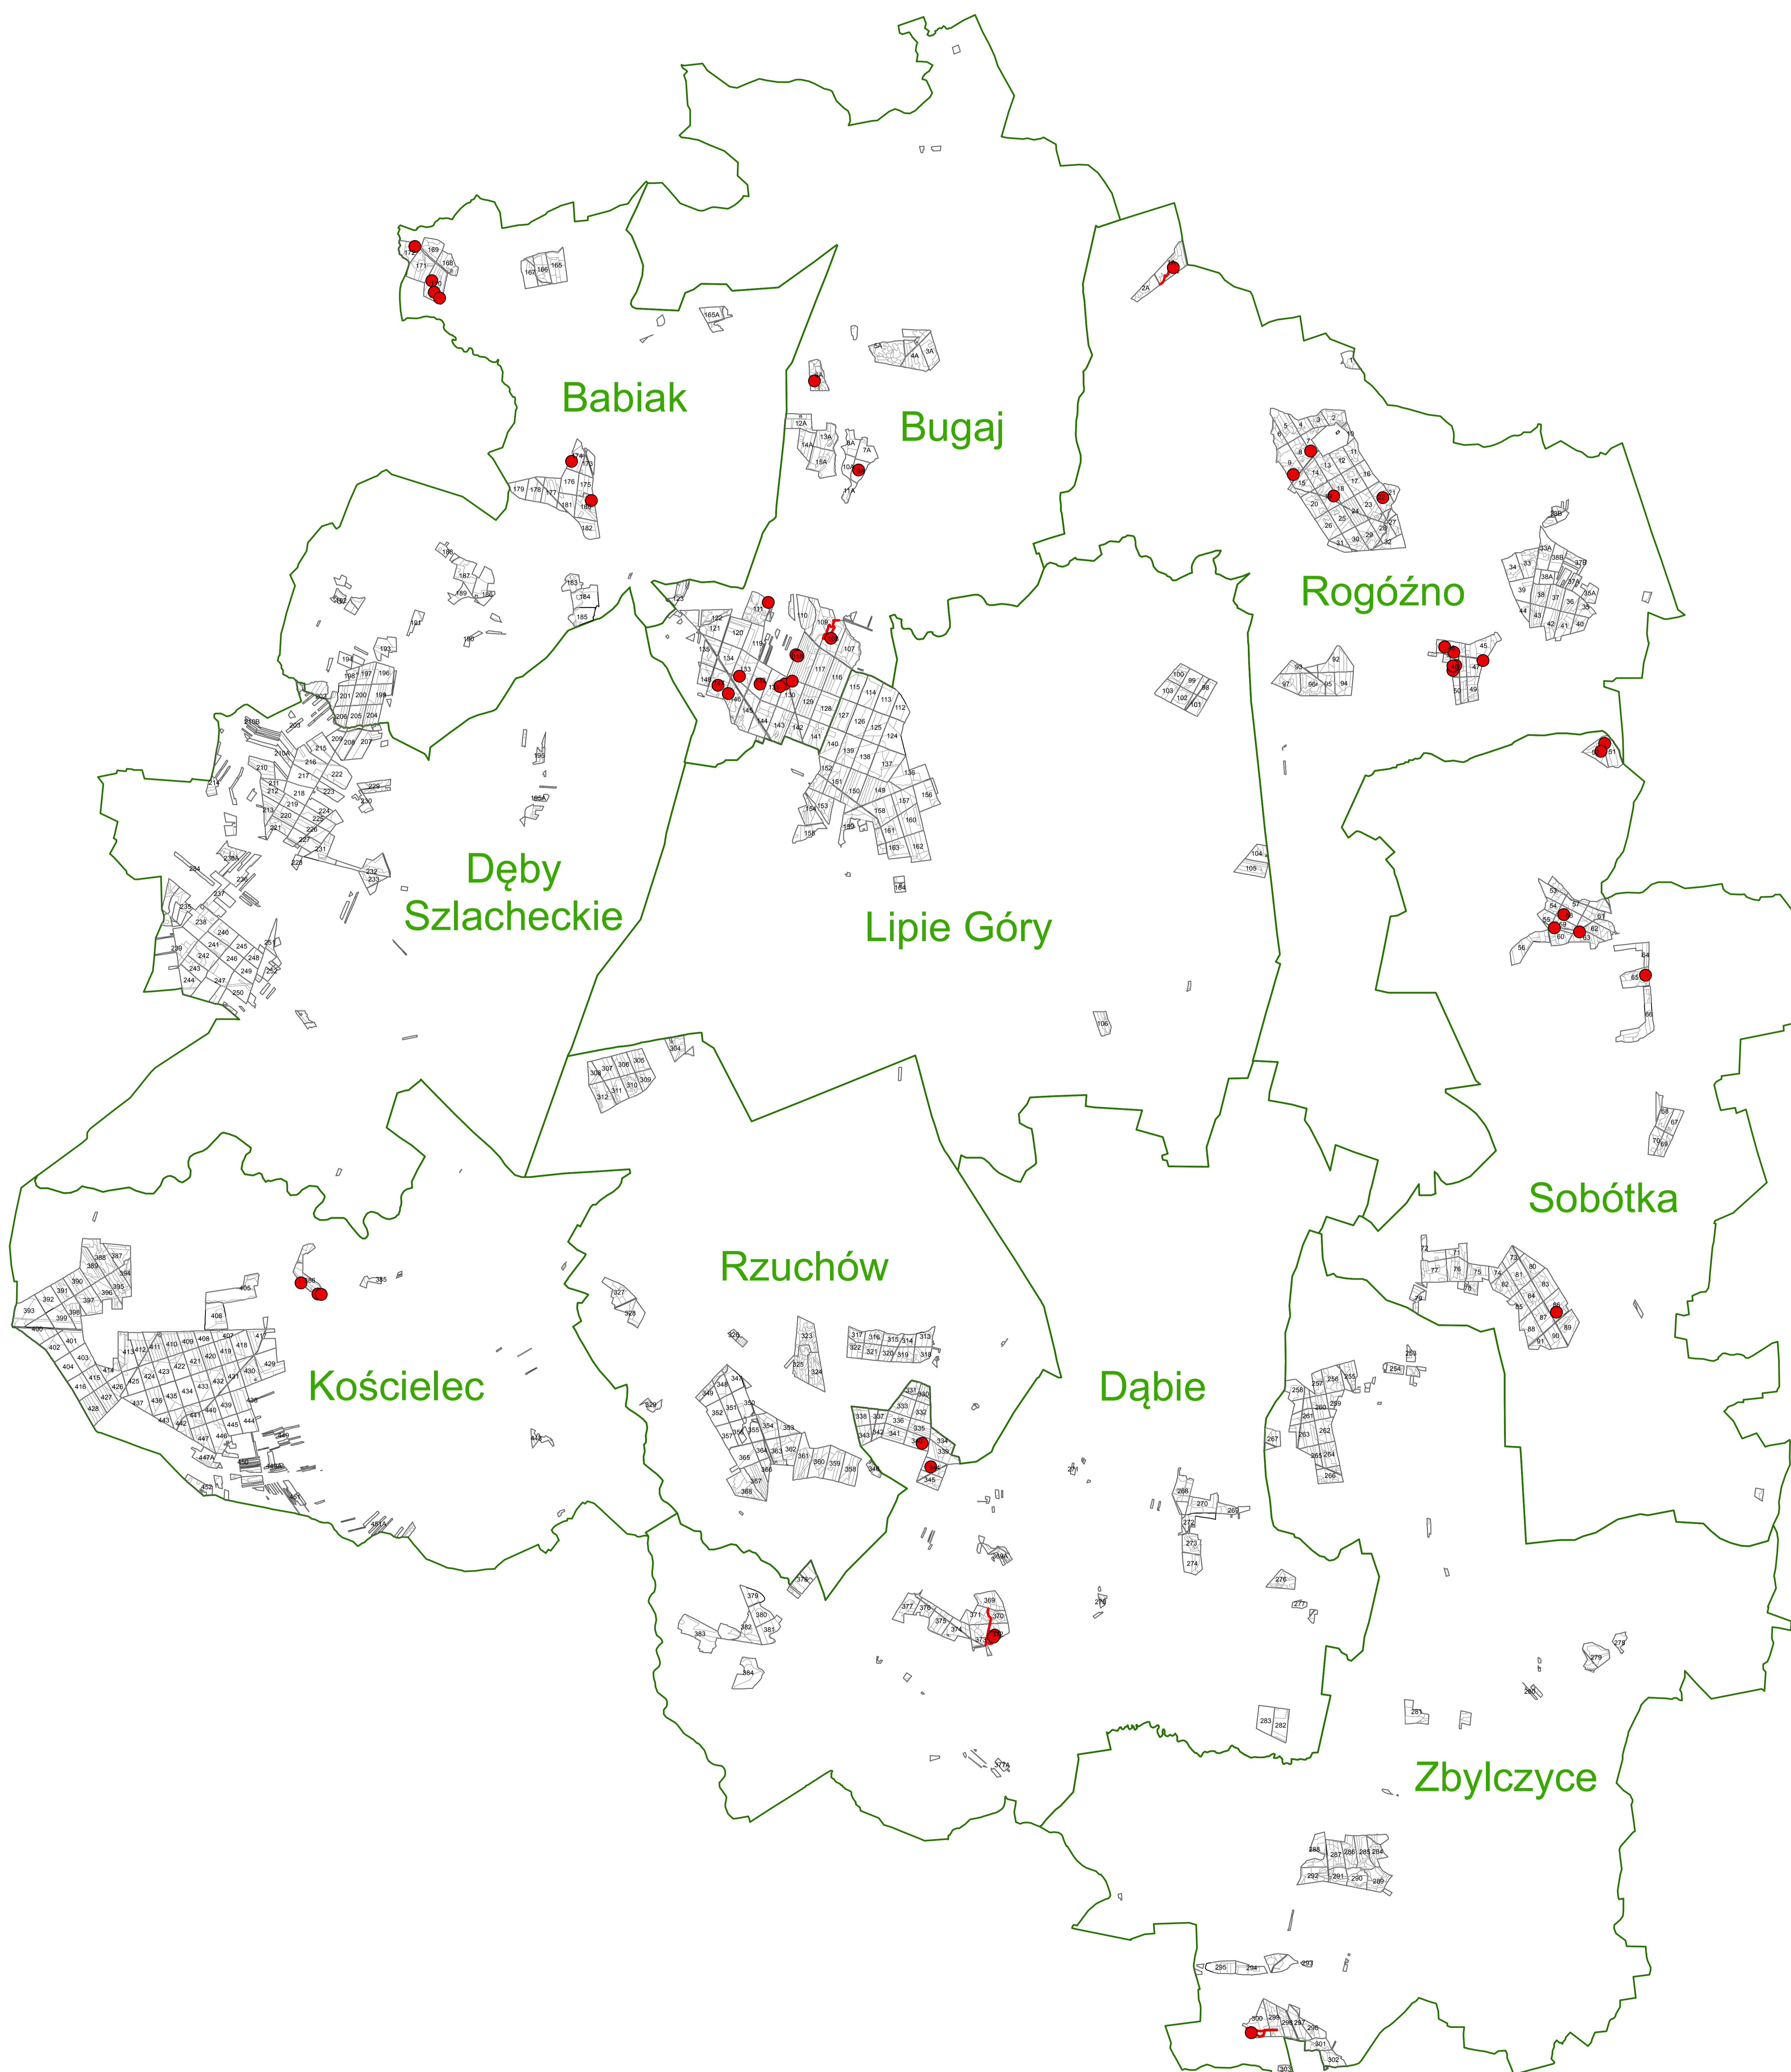

Nadleśnictwo Koło

Regionalna Dyrekcja Lasów Państwowych w Poznaniu

Lasy HCVF 6

Legenda

- HCVF 6.pkt
- HCVF 6.lin

1:60 000